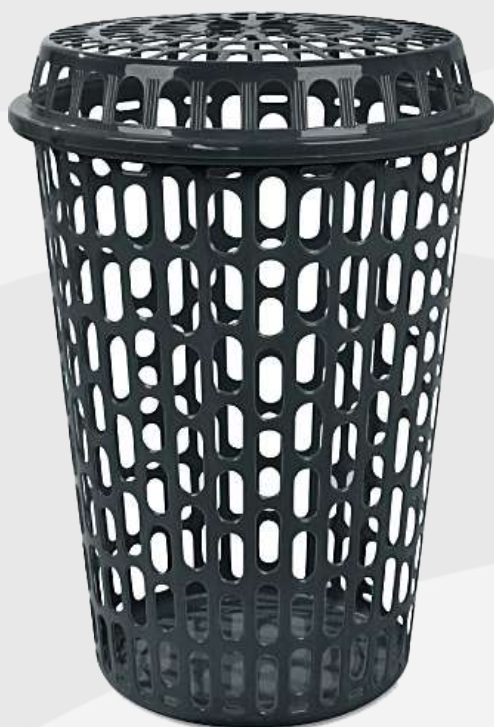

ACESSÓRIOS

CESTO TELADO C/ TAMPAX 60 LT
ø 445 mm x altura 640 mm
REF: 831 EAN: 7898633191454